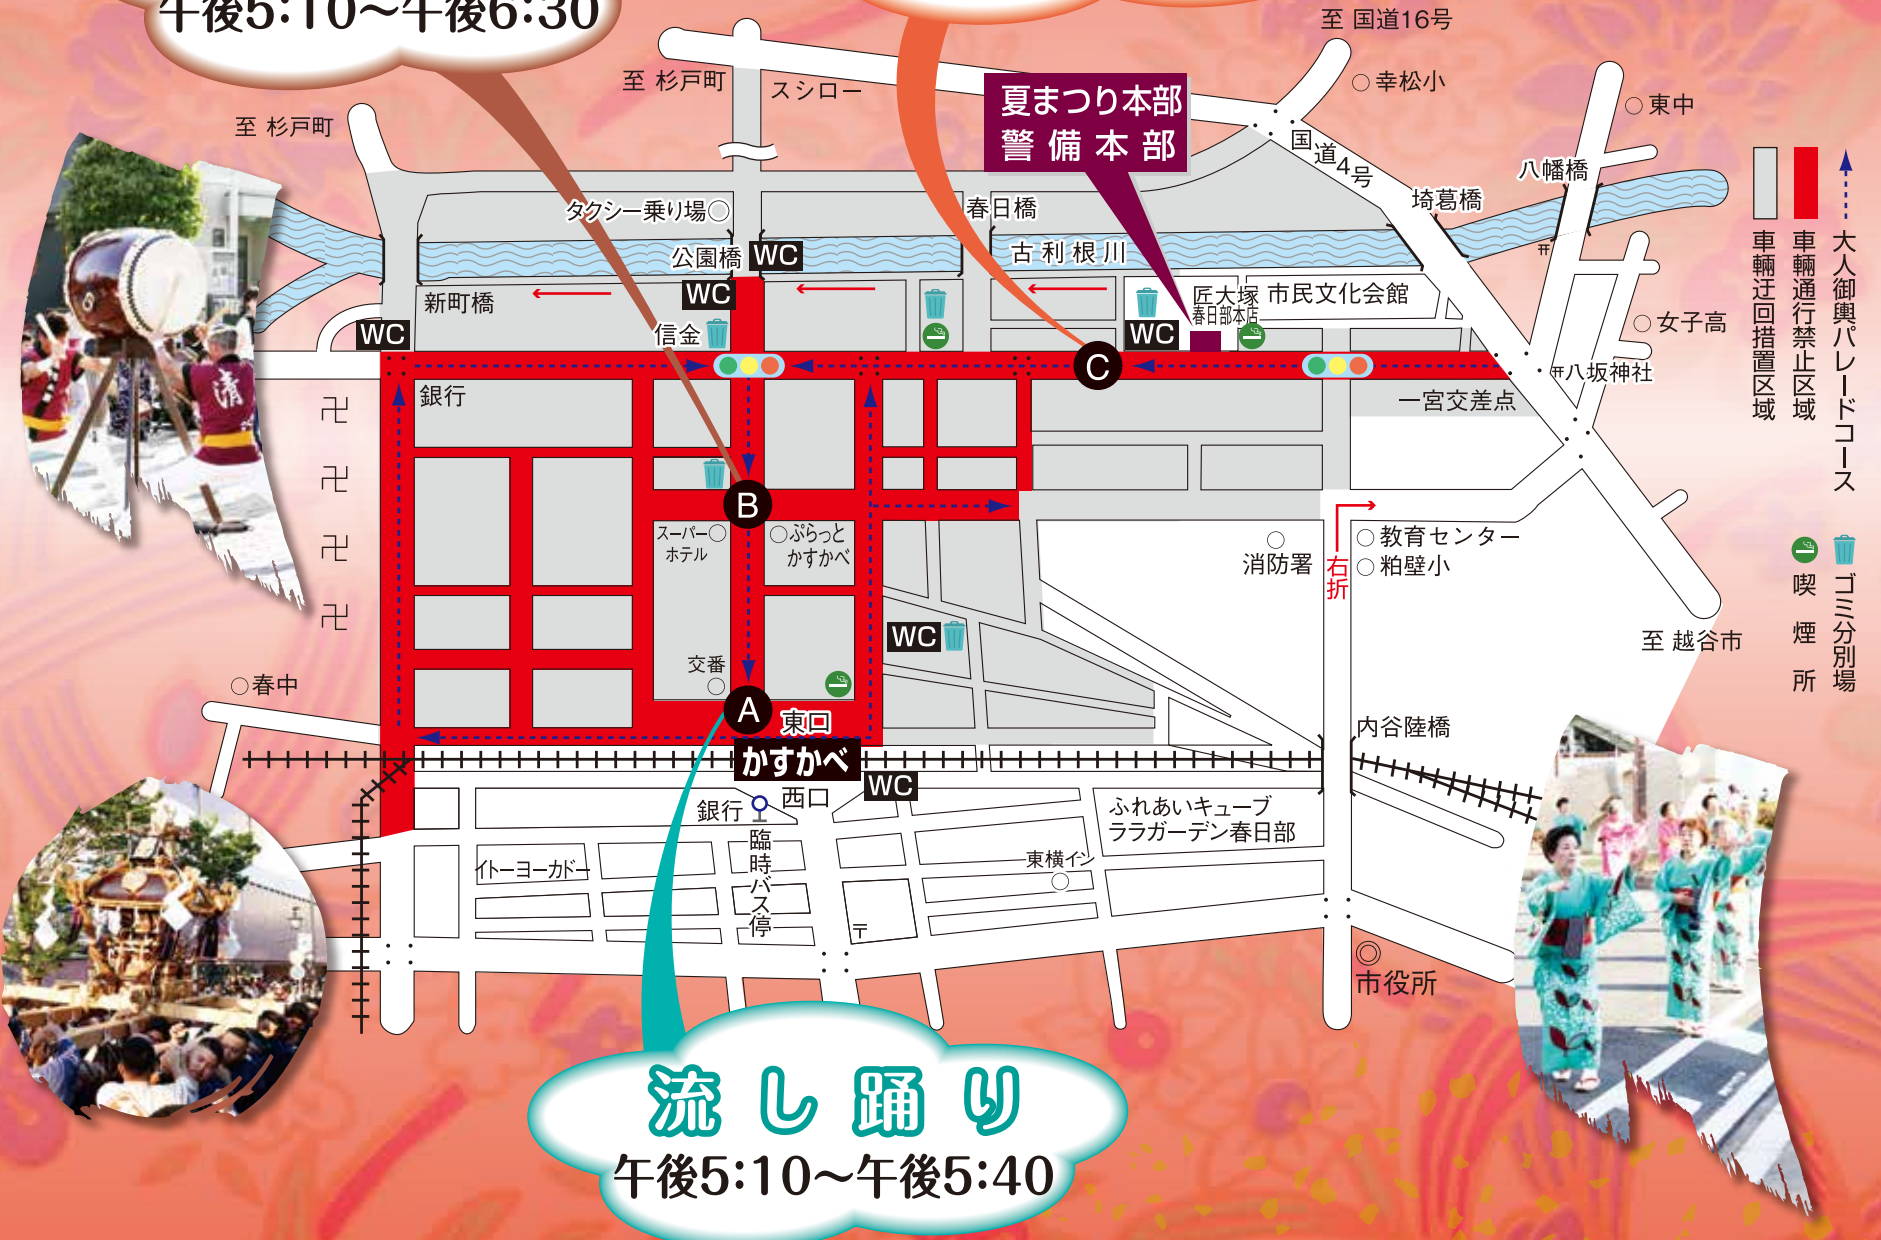

第52回 春日部

夏まつり

7/14日

和太鼓競演

午後5:10～午後6:30

山車パレード 午後5:40～

大人御輿パレード

午後6:00～午後9:00

流し踊り

午後5:10～午後5:40

交通規制について

東口は午後5:00～午後9:30まで車輛通行禁止及び迂回措置区域への車輛進入禁止

朝日バス路線について

7月13日⊕・14日Ⓢ、始発から最終便まで全ての発着は春日部駅西口になります。

主催／春日部夏まつり実行委員会(粕壁地区自治会連合会・春日部商工会議所・(一社)春日部市観光協会)
 協力／春日部市・春日部警察署・春日部市消防本部・春日部市消防団・春日部駅東口商店会連合会・東武鉄道(株)・朝日自動車(株)・飛鳥交通春日部(株)・東界自動車交通(株)・(株)岩槻タクシー・春日部市民踊連盟・春日部市文化連合会・春日部商工会議所女性会・庄和音頭保存会・春日太鼓・清心太鼓・六昇龍太鼓・彩誠太鼓
 協賛／イトーヨーカドー春日部店・匠大塚春日部本店・(株)エナジー宇宙・米久かがやき(株)・ララガーデン春日部・スーパーホテル埼玉 春日部駅前天然温泉・東横INN春日部駅西口・(株)テイク

お問い合わせ

048-812-5304

(一社)春日部市観光協会事務局

夏まつり本部 / 048-754-8855(当日のみ)

※駐車場はありませんので、当日は電車・バスをご利用ください。
 ※春日部駅周辺は路上喫煙禁止区域となっています。
 ※会場内でドローンの使用は禁止です。

※ゴミは所定の場所へ捨ててください。