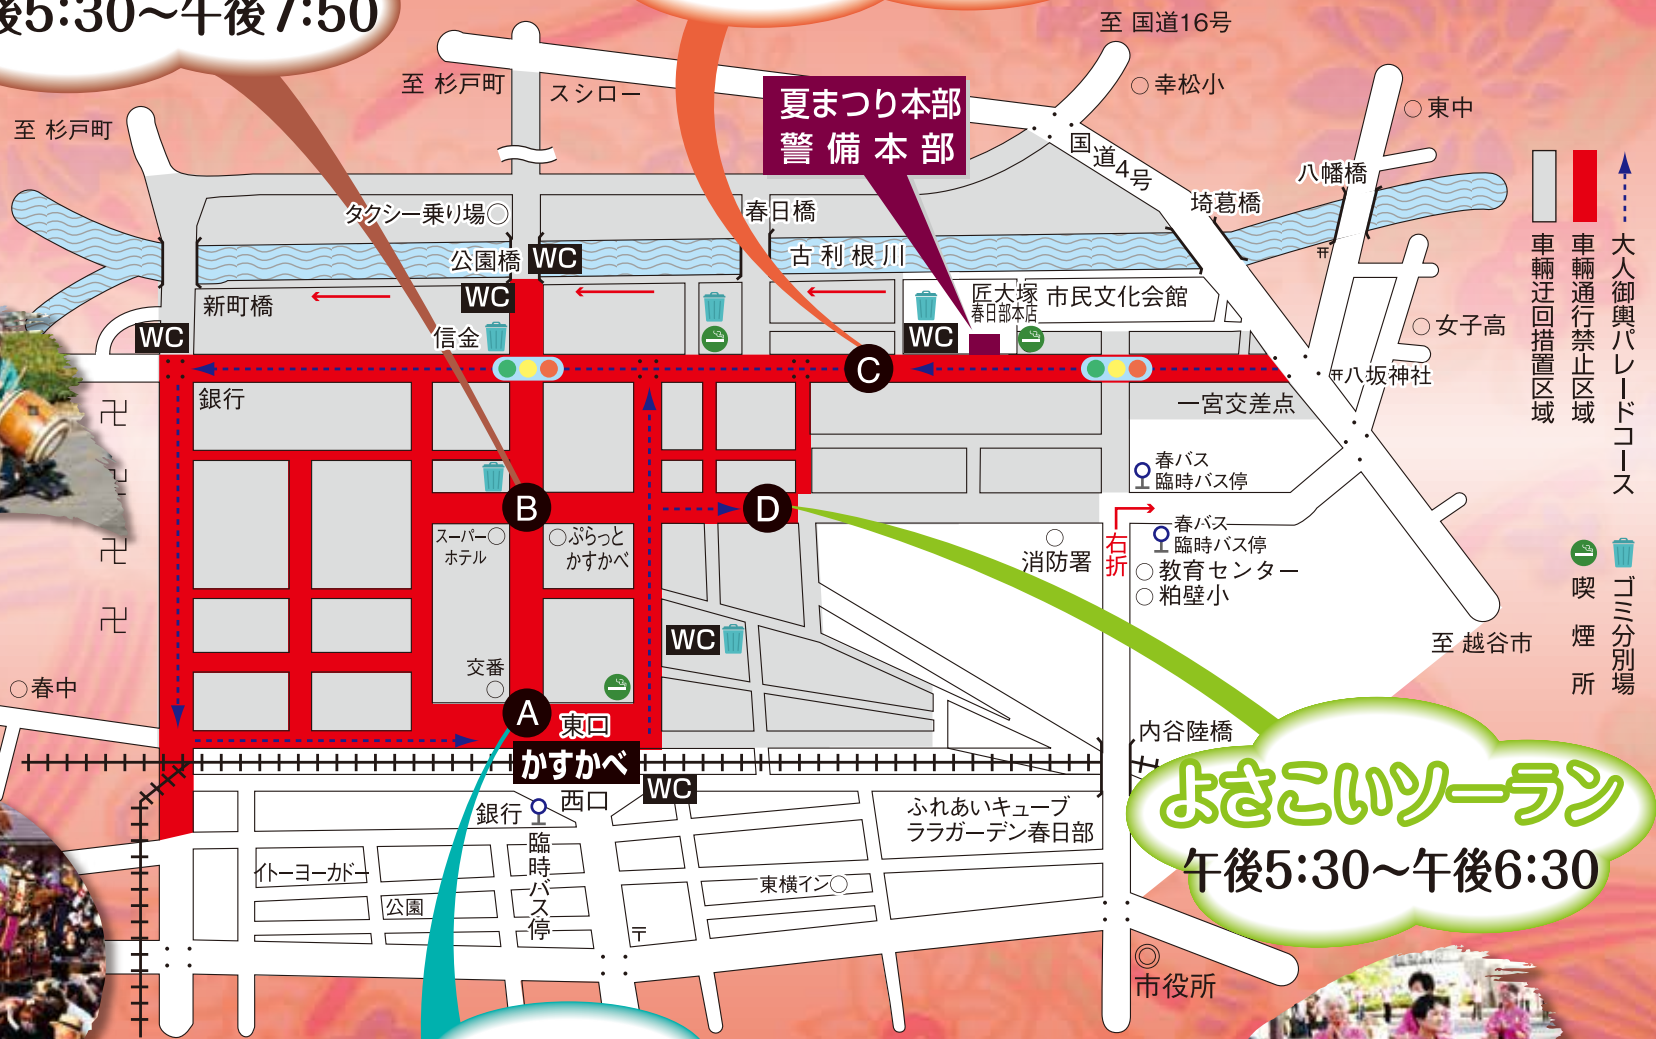

第52回 春日部

夏まつり

7/13土

和太鼓競演

午後5:30～午後7:50

大人御輿パレード

午後6:00～午後9:00

よさこいソーラン

午後5:30～午後6:30

流し踊り

午後5:30～午後6:00

交通規制について

東口は午後5:00～午後9:30まで車輦通行禁止及び迂回措置区域への車輦進入禁止

朝日バス路線について

7月13日(土)・14日(日)、始発から最終便まで全ての発着は春日部駅西口になります。

春バス運行について

7月13日(土)、粕壁～幸松地区ルートは迂回のため、教育センター前臨時停留所を使用。

主催/春日部夏まつり実行委員会(粕壁地区自治会連合会・春日部商工会議所・(一社)春日部市観光協会)
 協力/春日部市・春日部警察署・春日部市消防本部・春日部市消防団・春日部駅東口商店会連合会・東武鉄道(株)・朝日自動車(株)・飛鳥交通春日部(株)・東界自動車交通(株)・(株)岩槻タクシー・春日部市民踊り連盟・春日部市文化連合会・春日部商工会議所女性会・庄和音頭保存会・春日太鼓・清心太鼓・六昇龍太鼓・彩誠太鼓
 協賛/イトーヨーカドー春日部店・匠大塚春日部本店・(株)エナジー宇宙・米久かがやき(株)・ララガーデン春日部・スーパーホテル埼玉 春日部駅前天然温泉・東横INN春日部駅西口・(株)テイク