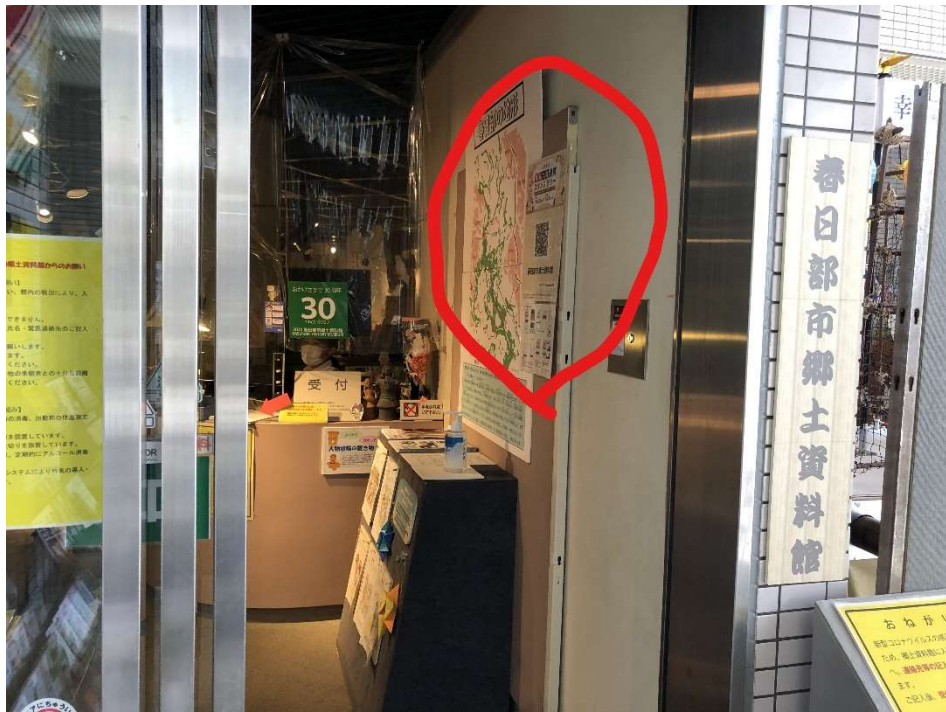

埼玉六宿連携スタンプラリー 粕壁宿スタンプスポット

東武鉄道東口

※改札正面

※改札を出た箇所

春日部駅東口改札を出た先の柱2か所にQRコードが設置されております。

埼玉六宿連携スタンプラリー 粕壁宿スタンプスポット

春日部市郷土資料館

※郷土資料館入口

※教育センター入口

郷土資料館に関しては資料館の入口付近に設置。

郷土資料館は休館日がある為、郷土資料館が入っている教育センター入口正面にも QR コードが設置されております
郷土資料館休館日 毎週月曜日、祝祭日（月曜が祝祭日と重なる場合は、火曜日も休館となります。）